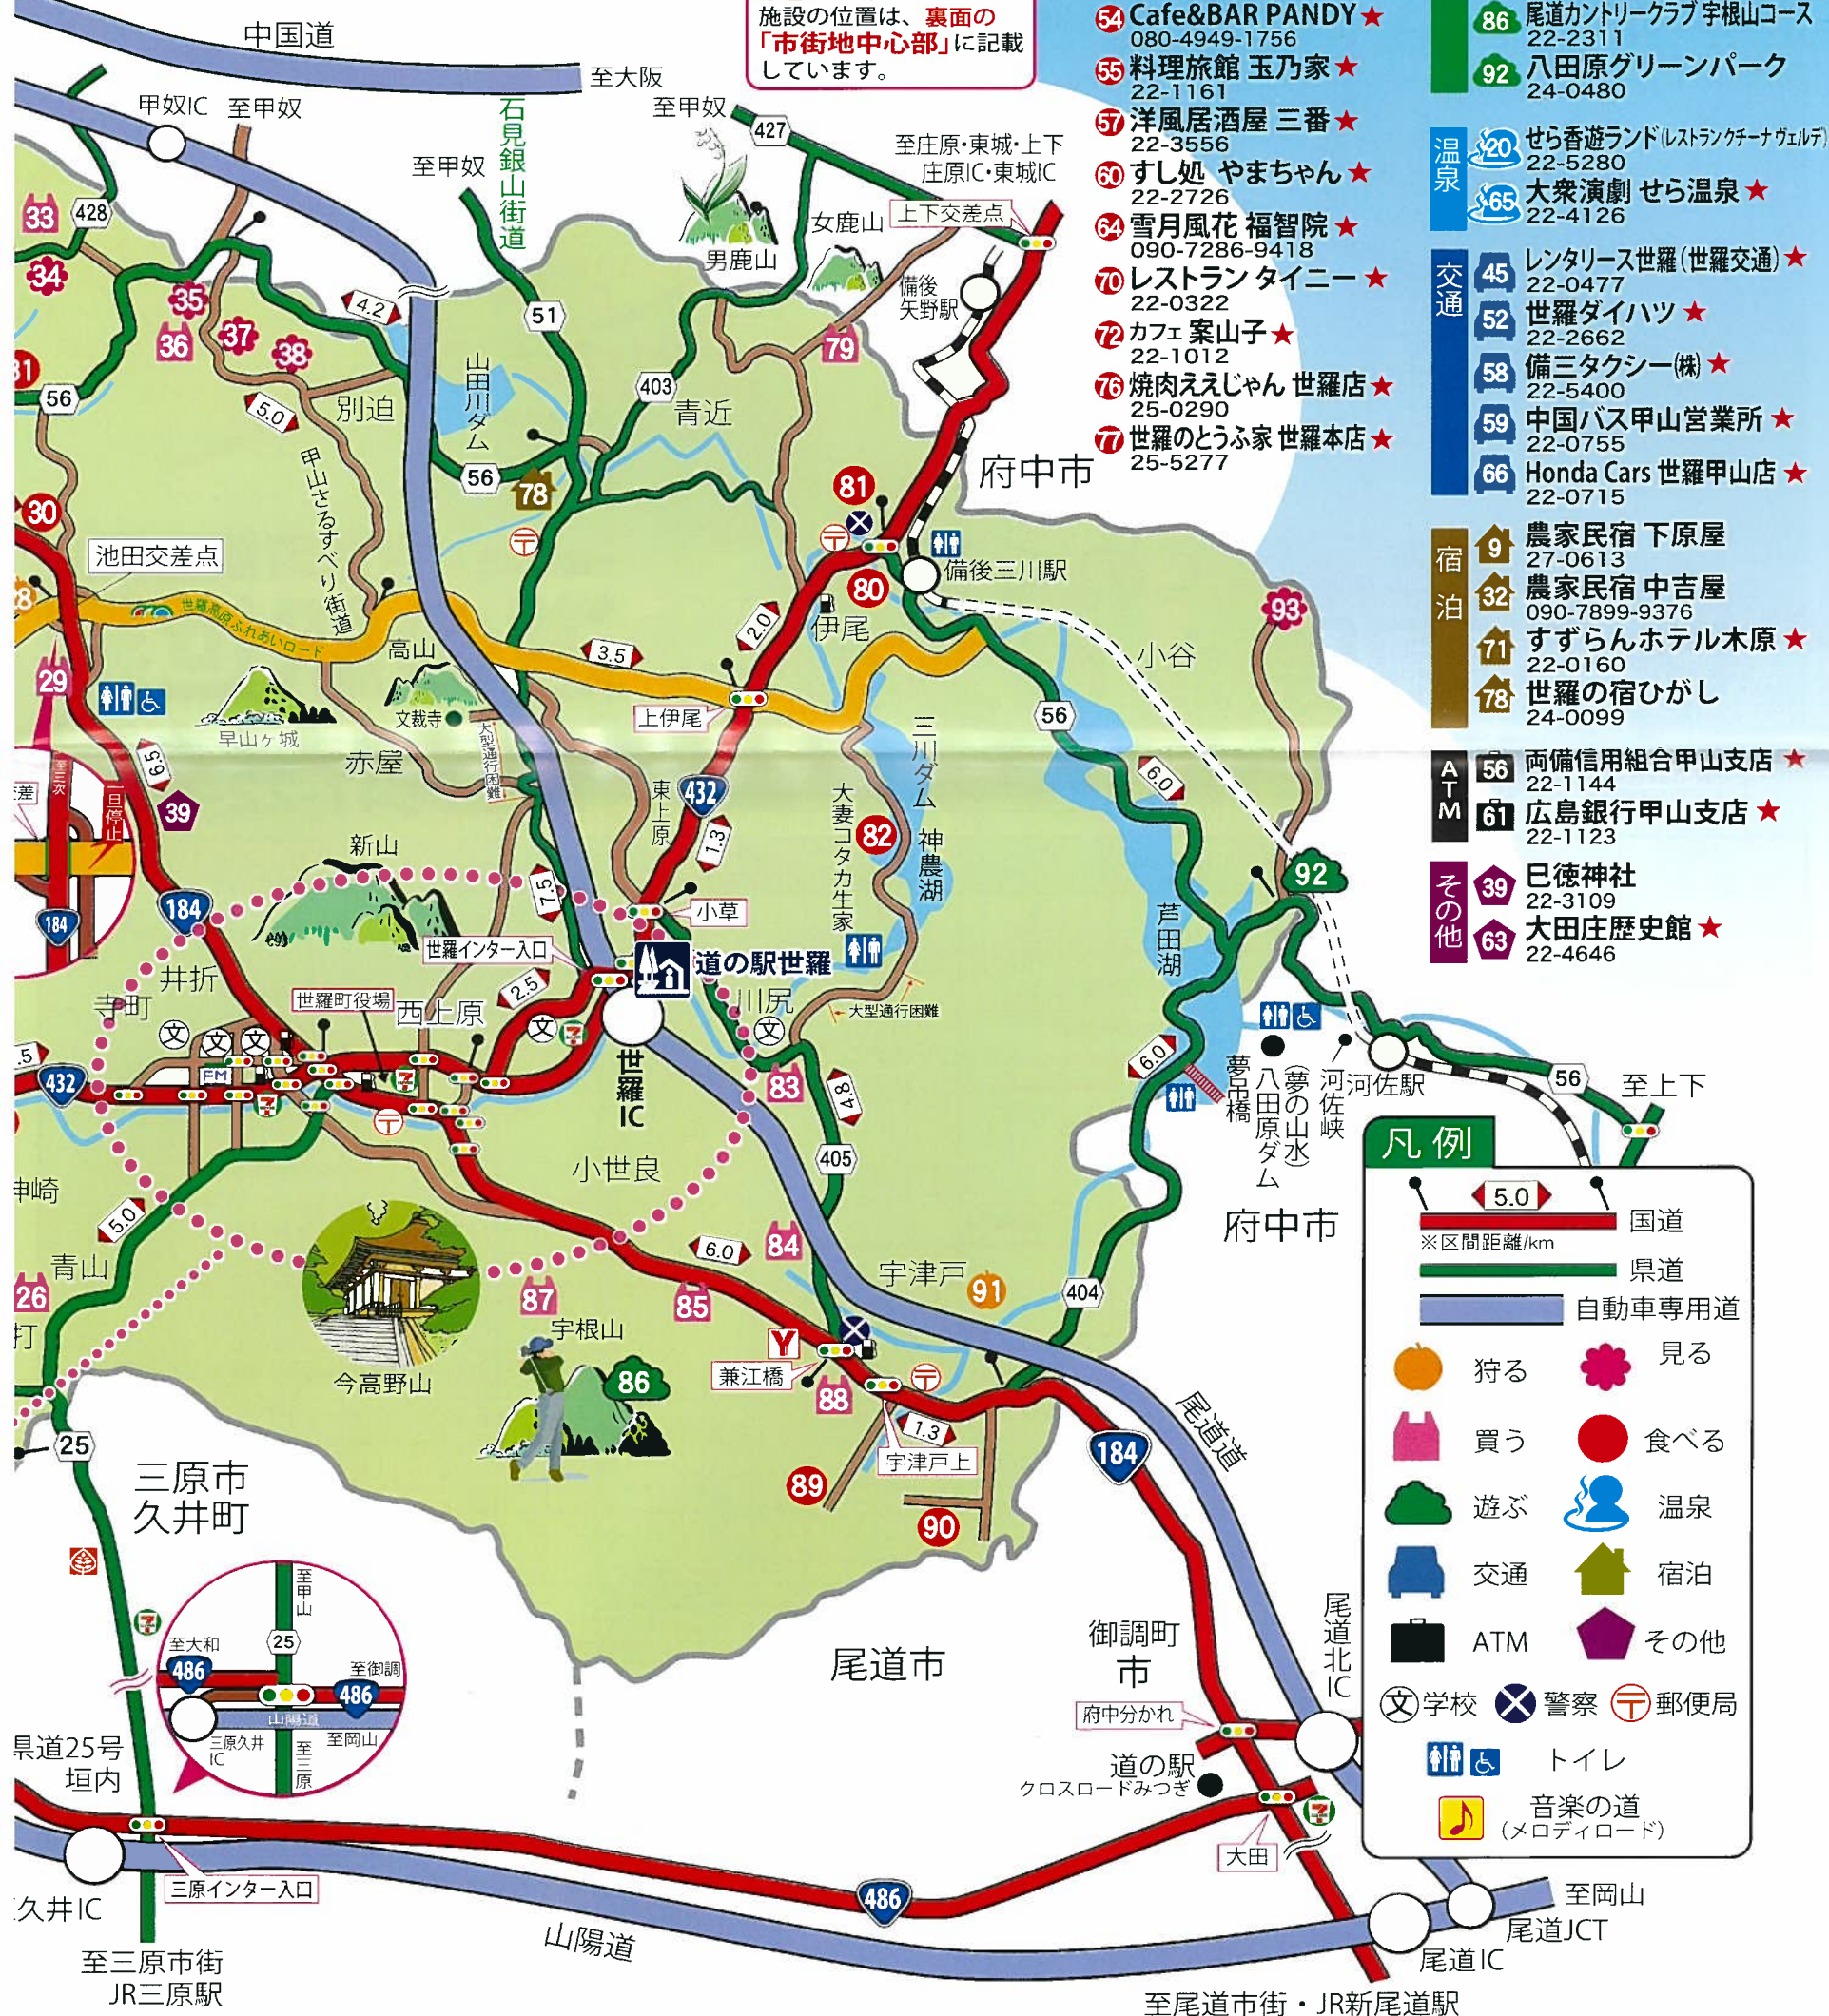

●山陽道 福山東ICから… 約1時間20分 尾道ICから… 約30分 三原久井ICから… 約30分 河内ICから… 約40分 西条ICから… 約50分	●松江道 松江玉造ICから… 約1時間40分	●中国道 東城ICから… 約60分 庄原ICから… 約40分 三次ICから… 約40分	●空港から… 約40分 (フライトロード経由)
--	---------------------------	--	----------------------------

◆高速バス
広島バスセンターから… 約1時間35分(ピースライナー)
神戸から… 約3時間30分(神戸ライナー)

詳細市街地マップ
裏面記載

- 22 かめ亀ぶどう園 22-0876
- 24 株式会社さくら 22-1754
- 26 松きのこ 世羅きのご園 25-4156
- 29 世羅ぶどう園 080-5751-4007
- 33 サンワファーム 25-2038
- 36 世羅梨農園 29-0121
- 43 クロダ生花店 ★ 22-3587
- 44 産地直送元 国産松茸販売センター ★ 22-0844
- 46 洋菓子店サンマルク ★ 22-0838
- 49 とうふ工房ちだち ★ 22-1028
- 51 ベーカーリー ca va aller! ★ 22-2744
- 62 山田玉泉堂 ★ 22-0234
- 67 こばやしのパン ★ 22-3101
- 68 (株)森田尚文館 ★ 22-0136
- 69 おいしいせら米 田島屋 ★ 22-3535
- 73 甲山ショッピングモールパオ ★ 22-3820
- 74 世羅の農産物直売所 甲山いきいき村 ★ 25-0090
- 75 和菓子処 大手門 ★ 22-5143
- 79 ジェラート工房 ドナ 24-0654
- 83 農事組合法人 聖の郷かわしり 22-4300

赤色の★印のついている施設の位置は、裏面の「市街地中心部」に記載しています。

凡例

- 5.0 国道 ※区間距離/km
- 県道
- 自動車専用道
- 狩る (鹿)
- 見る (花)
- 買う (買い物袋)
- 食べる (皿)
- 遊ぶ (人)
- 温泉 (湯)
- 交通 (バス)
- 宿泊 (家)
- ATM (ATM)
- その他 (五角形)
- 学校 (文)
- 警察 (X)
- 郵便局 (〒)
- トイレ (人)
- 音楽の道 (メロディロード) (音符)

施設名	月 旬	1月			2月			3月			4月			5月			6月			7月			8月			9月			10月			11月			12月		
		上	中	下	上	中	下	上	中	下	上	中	下	上	中	下	上	中	下	上	中	下	上	中	下	上	中	下	上	中	下	上	中	下			
世羅甲山ふれあいの里																																					
今高野山																																					
フラワーパーク せらふじ園																																					
ラ・スカイファーム																																					
香山ラベンダーの丘																																					
Flower village 花夢の里(かむのさと)																																					
そらの花畑 世羅高原花の森																																					
世羅高原農場																																					
世羅ゆり園																																					
康徳寺																																					
甲山さるすべり街道																																					
世羅幸水農園																																					
世羅大豊農園																																					
世羅向井農園																																					
まつたけ直売																																					