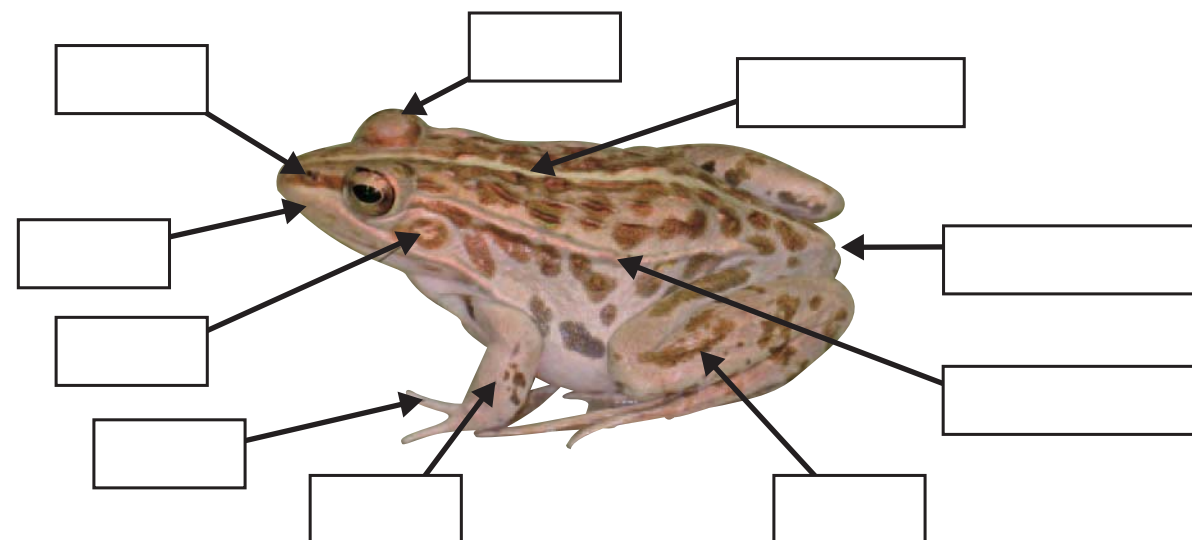

## 調べよう せらのカエルたち

広島県には13種のカエルがいます。そのうち、世羅町には12種がすんでいます。せら夢公園自然観察園や、学校の近くの水田へ出かけて、どんなカエルがいるか調べよう！

● 観察日時：

● 天気：

● 観察場所：

● 気温：

何種類のカエルが見つかったかな？ 名前を調べて記録しよう。

	種類の数：

トノサマガエルの体のつくりを調べよう。

卵やオタマジャクシも観察しよう。

卵

オタマジャクシ

見つけたカエルの大きさや色、背中のもようなどの特徴を、2種類のカエルで比べよう。

名前：  
特徴：

スケッチ

スケッチ

名前：  
特徴：